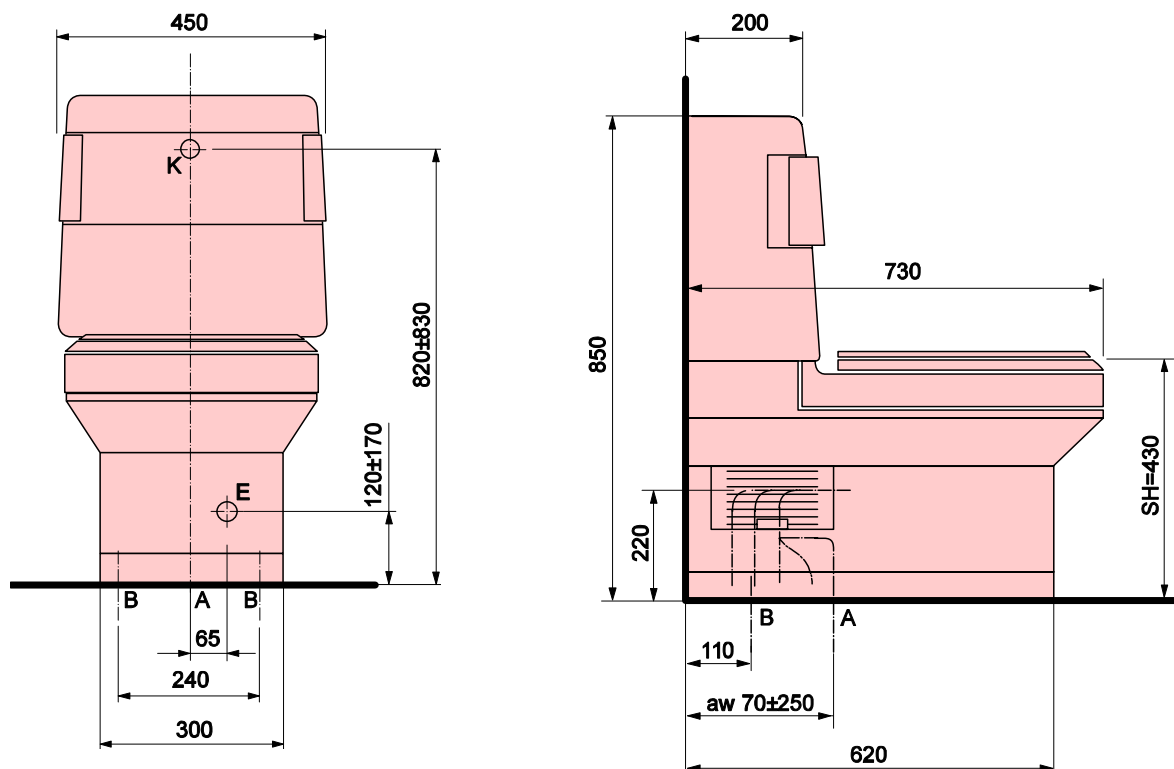

# PROJEKTERINGSANVISNING CLOSOMAT PALMA VITA

Closomat Palma Vita golvmonterad toalett med inbyggd bidéfunktion.

Avloppsanslutning: Förbindningsrör i polyeten till avlopp medföljer diam. 110 mm. Avloppet består av ett rakt rör med gummimanschett för anslutning mot toaletten samt en vinkel på 90 grader. Genom att kapa den raka rördelen kan man anpassa efter hur långt från väggen som avloppet i golvet sitter. Helst skall toaletten monteras med baksidan direkt mot väggen.

mått i cm

- K Kallvattenanslutning
- A Avloppsanslutning
- E Elanslutning
- B Fästskruvar