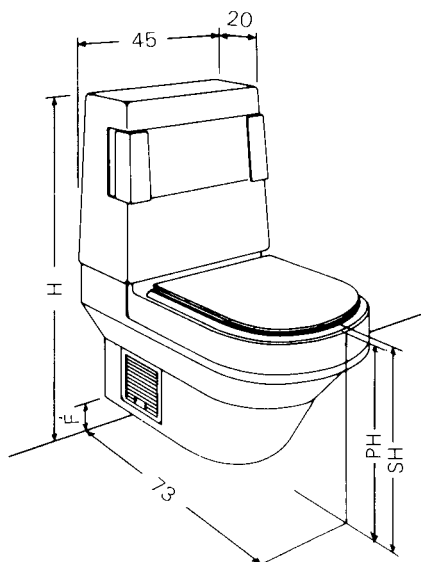

PROJEKTERINGSANVISNING CLOSOMAT LIMA VITA

mått i cm

Closomat Lima Vita vägghängd toalett med inbyggd bidéfunktion.

Avloppsanslutning: Rakt förbindningsrör i polyeten till avlopp medföljer. Förbindningsröret har en diameter på 90 mm.

Ausgehend von der Ablaufhöhe HA ergeben sich folgende Abmessungen:
Partant de la hauteur d'écoulement HA, les dimensions sont les suivantes:

HA	H	F	PH	SH
21	85	6	40	43
25	89	10	44	47

K Kallvattenanslutning

A Avloppsanslutning

E Elanslutning

W Fästsruvar för upphängningskonsoll, hål diam. 12mm i plåten