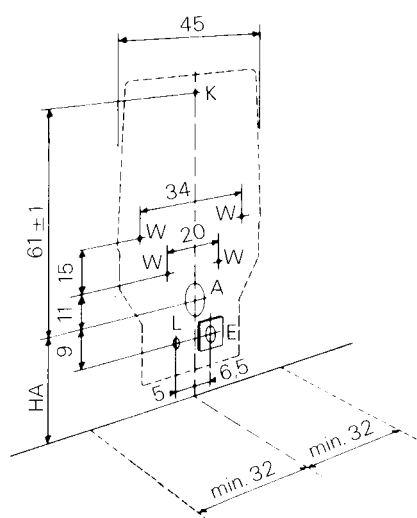

PROJEKTERINGSANVISNING CLOSOMAT LIMA VITA

mått i cm

Closomat Lima Vita vägghängd toalett med inbyggd bidéfunktion.

Avloppsanslutning: Rakt förbindningsrör i polyeten till avlopp medföljer. Förbindningsröret har en diameter på 90 mm.

Ausgehend von der Ablaufhöhe HA ergeben sich folgende Abmessungen:
Partant de la hauteur d'écoulement HA, les dimensions sont les suivantes:

HA	H	F	PH	SH
21	85	6	40	43
25	89	10	44	47

K Kallvattenanslutning

A Avloppsanslutning

E Elanslutning

W Fästsruvar för upphängningskonsoll, hål diam. 12mm i plåten